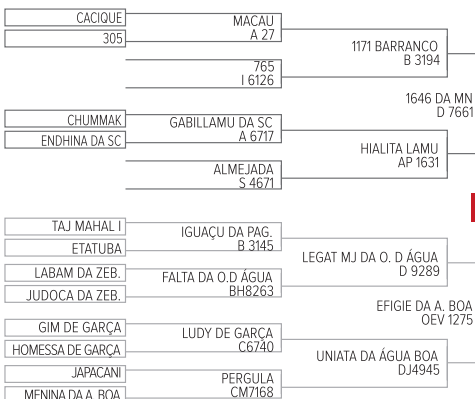

Linhagem: 1646 da MN, Legat e Ludy

- Destaque da seleção Fazenda Água Boa
- **Alia carcaça moderna com bom padrão racial**
- **Top 12% para Índice no sumário ABCZ/12**
- Indicação direta em fêmeas linhagens Visual, Rambo da MN e IZ

MACEIÓ TE ÁGUA BOA

Código: 3192
 Reg.: OEV 2048
 Nasc.: 7/1/05
 Peso: 1.118 kg aos 6 anos e 7 meses
 Criador: Otoni Ernando Verdi
 Prop.: Otoni E. Verdi, Marco Antônio Paschoal e Outros